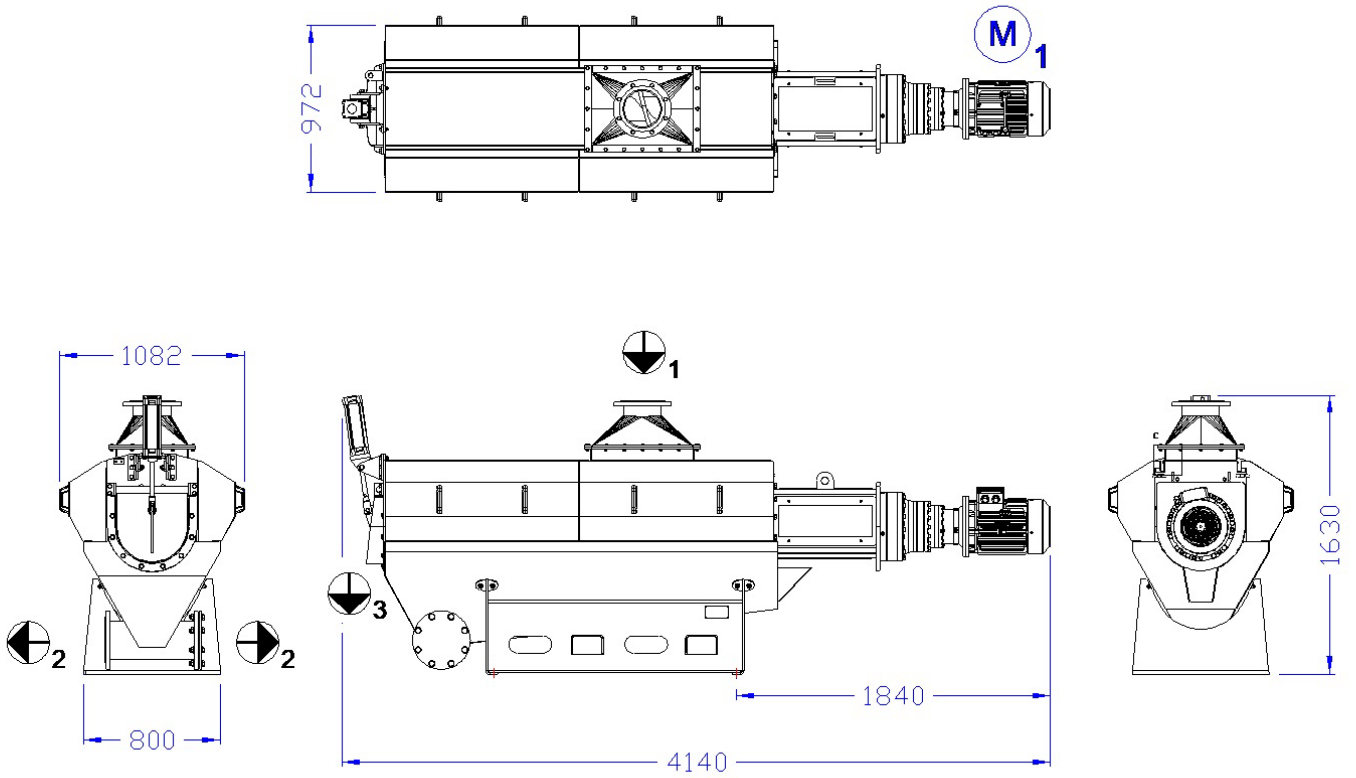

Tüy Presi

Due to ongoing product improvements, data shown here is subject to change without notice.
Contact Mavitec B.V. for latest specifications.

MAVITEC

Galileistraat 32, 1704 SE Heerhugowaard, The Netherlands
Tel.: +31-72-574 59 88 - Fax: +31-72-574 55 48
E-mail: info@mavitec.com - www.mavitec.com