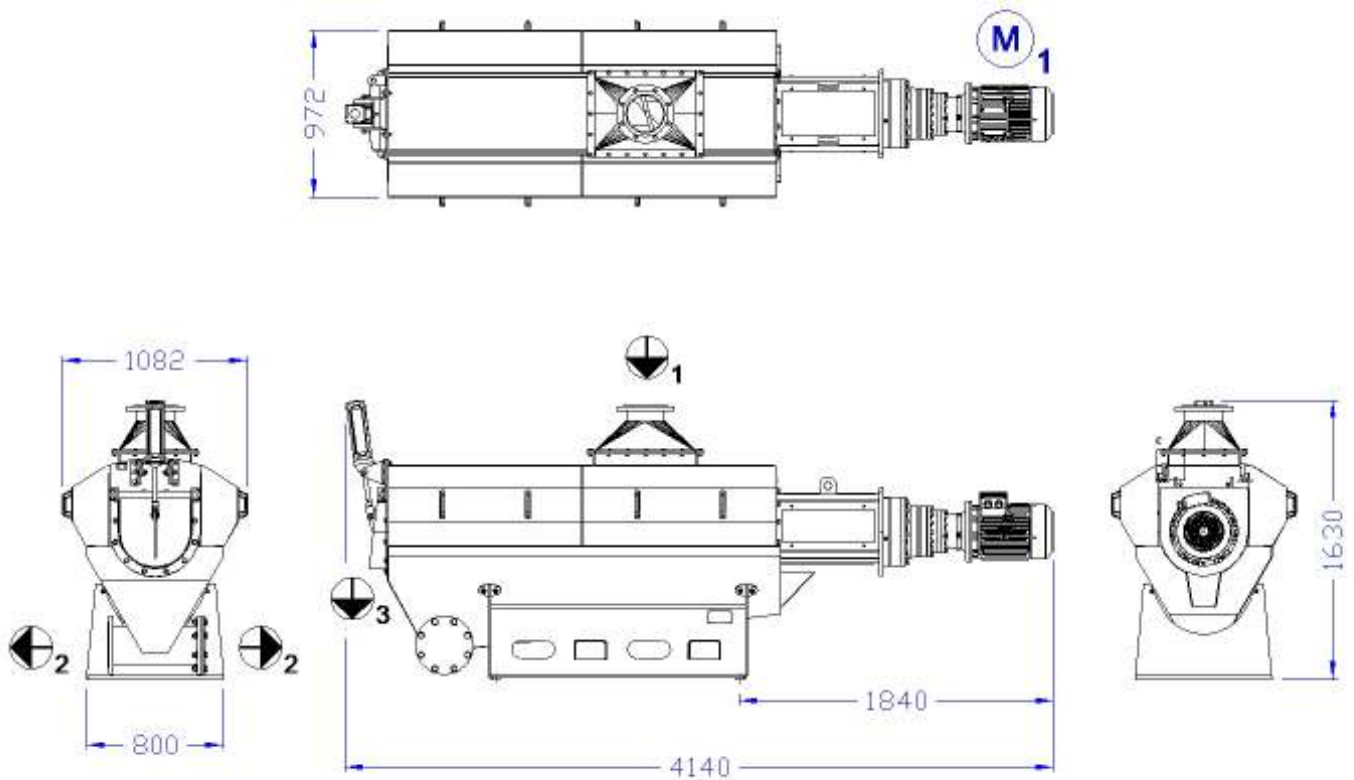

Tüy Presi

Due to ongoing product improvements, data shown here is subject to change without notice.
Contact Mavitec B.V. for latest specifications.

MAVITEC

Galileistraat 32, 1704 SE Heerhugowaard, The Netherlands
Tel.: +31 (0)72 574 59 88 - info@mavitec.com - www.mavitec.com

Maximize the value of your by-products!