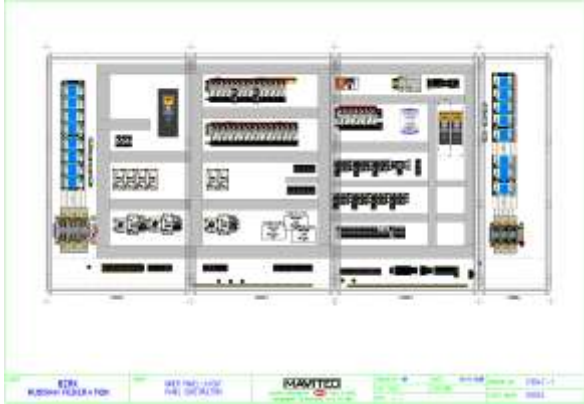

Paneles de Control

Sus socios para el control!

Ingeniería

Ingeniería realizada en nuestra oficina técnica, así que sus deseos y requerimientos son dirigidos directamente a la persona responsable del proyecto. De esta manera ofrecemos líneas de comunicación cortas y todos sus deseos/requerimientos son discutidos antes de lanzar la producción. Minimizamos, de esta manera, el riesgo de errores.

Producción

Debido al hecho de que construimos los cuadros en nuestras instalaciones de Holanda, mantenemos un control de calidad constante de los componentes utilizados y somos capaces de acceder a las últimas tecnologías disponibles. Todos los paneles son contruidos de forma standard de acuerdo a las legislaciones Europea (IEC) i alemana (NEN). Cualquier especificación/requerimiento de un país concreto puede ser implementada. De esta forma, ofrecemos un producto que satisface simultáneamente las necesidades de los clientes v las autoridades.

Rango de Productos

Todos los cuadros son diseñados, contruidos y entregados de acuerdo con nuestro principio de 'Diseño Personalizado'. Debido a nuestra extensa experiencia en el campo construcción de cuadros, somos capaces de ofrecerle desde un panel con interruptores a un complejo sistema controlado por PLC o Ordenadores con pantalla táctil. Nuestra línea de productos standard consiste en Siemens PLC's y aparellaje eléctrico Siemens. Sin embargo, conocemos cualquier otra marca y por tanto la implementaremos fácilmente en el panel si usted lo desea.