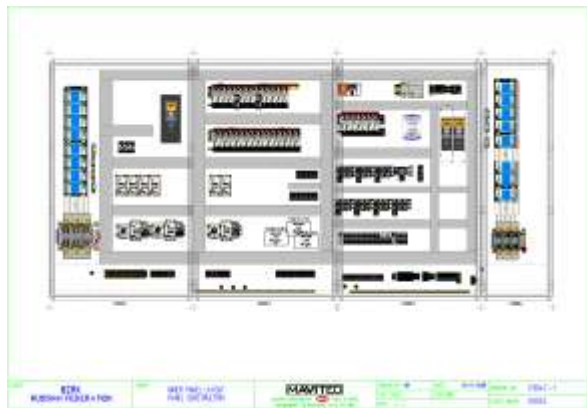

Продукция

Наши специалисты монтируют и программируют контрольные панели на производстве, постоянно осуществляют контроль качества используемых компонентов и системы в целом и способны использовать новейшие технологии в этой области. Все контрольные панели изготавливаются согласно Европейским стандартам IES и голландским техническим требованиям NEN, но могут быть смонтированы и согласно нормам и стандартам других стран. Таким образом специалисты нашей компании могут смонтировать контрольную панель, полностью удовлетворяющую требованиям и пожеланиям Заказчика.

Виды продукции

Все наши промышленные контрольные панели (пульты управления) спроектированы, смонтированы и запрограммированы согласно Custom-made принципу, т.е. изготовлены по специальным техническим требованиям Заказчика. Наша компания обладает обширным опытом в области монтажа и программирования контрольных панелей и может предложить на выбор от единичного распределительного щита до целого комплекса программируемых контроллеров, управляемых с помощью ПК, сенсорных панелей или сенсорных мониторов. Наша стандартная линейка панелей включает Siemens программируемые контроллеры и распределительные щиты от Siemens. Разумеется, при желании Заказчика, возможен монтаж панели из компонентов других марок.