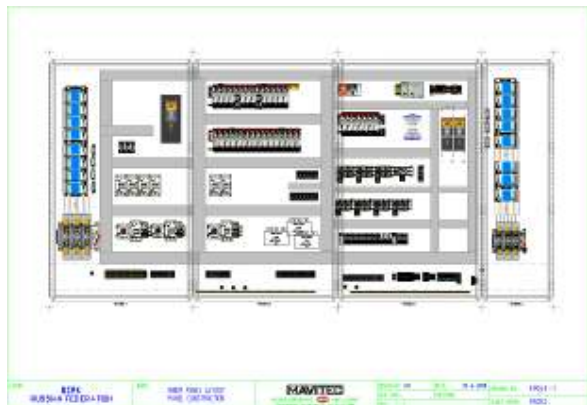

Продукция

Наши специалисты монтируют и программируют контрольные панели на производстве, постоянно осуществляют контроль качества используемых компонентов и системы в целом и способны использовать новейшие технологии в этой области. Все контрольные панели изготавливаются согласно Европейским стандартам IES и голландским техническим требованиям NEN, но могут быть смонтированы и согласно нормам и стандартам других стран. Таким образом специалисты нашей компании могут смонтировать контрольную панель, полностью удовлетворяющую требованиям и пожеланиям Заказчика.

Виды продукции

Все наши промышленные контрольные панели (пульты управления) спроектированы, смонтированы и запрограммированы согласно Custom-made принципу, т.е. изготовлены по специальным техническим требованиям Заказчика. Наша компания обладает обширным опытом в области монтажа и программирования контрольных панелей и может предложить на выбор от единичного распределительного щита до целого комплекса программируемых контроллеров, управляемых с помощью ПК, сенсорных панелей или сенсорных мониторов. Наша стандартная линейка панелей включает Siemens программируемые контроллеры и распределительные щиты от Siemens. Разумеется, при желании Заказчика, возможен монтаж панели из компонентов других марок.