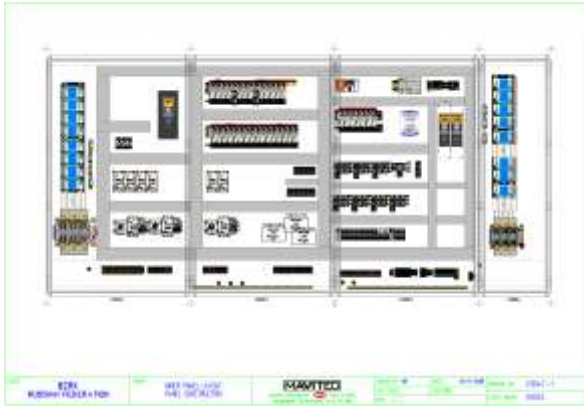

Panneaux de Contrôle

Vos Associés pour le contrôle!

Ingénierie

Ingénierie réalisée dans notre bureau technique, donc vos besoins et requêtes sont dirigés directement à la personne responsable du projet. Ainsi nous offrons des lignes de communications courtes et tous vos désirs/requêtes sont discutés avant de lancer la production. Nous minimisons, ainsi, le risque d'erreurs.

Visualisation

Comme partenaires du software Intouch Wonderware depuis beaucoup d'années, nous sommes capables de vous offrir une complète visualisation de votre processus sur un écran tactile et/ou un PC de contrôle. Tout cela fait dans nos installations et donc, peut être facilement ajusté à vos besoins.

Rang de Produits

Tous les cadres sont dessinés, construits et livrés conformément avec notre principe de 'Dessin Personnalisé'. Du à notre longue expérience dans le domaine construction de cadres, nous sommes capables de vous offrir dès un panneau avec interrupteurs jusqu'à un complexe système contrôlé par PLC ou ordinateurs avec un écran tactile. Notre ligne de produits standard consiste en PLC's Siemens et appareillage électrique Siemens. Cependant, nous connaissons toute autre marque et donc on la mettra en œuvre facilement dans le panneau si vous le désirez.