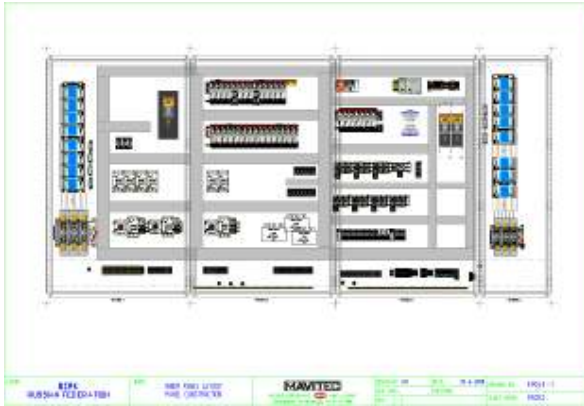

# Panneaux de Contrôle

## Rang de Produits

Tous les cadres sont dessinés, construits et livrés conformément avec notre principe de 'Dessin Personnalisé'. Du à notre longue expérience dans le domaine construction de cadres, nous sommes capables de vous offrir dès un panneau avec interrupteurs jusqu'à un complexe système contrôlé par PLC ou ordinateurs avec un écran tactile. Notre ligne de produits standard consiste en PLC's Siemens et appareillage électrique Siemens. Cependant, nous connaissons toute autre marque et donc on la mettra en œuvre facilement dans le panneau si vous le désirez.