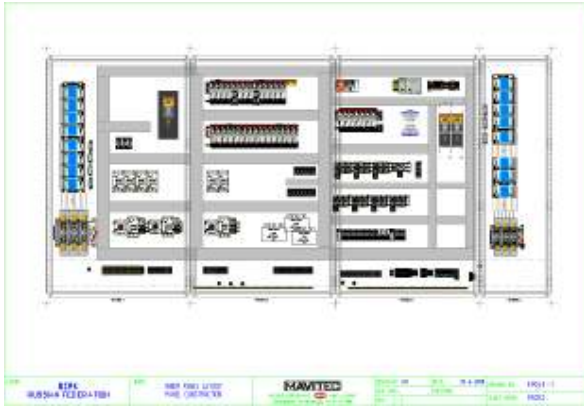

Paneles de Control

Ingeniería

Ingeniería realizada en nuestra oficina técnica, así que sus deseos y requerimientos son dirigidos directamente a la persona responsable del proyecto. De esta manera ofrecemos líneas de comunicación cortas y todos sus deseos/requerimientos son discutidos antes de lanzar la producción. Minimizamos, de esta manera, el riesgo de errores.

Producción

Debido al hecho de que construimos los cuadros en nuestras instalaciones de Holanda, mantenemos un control de calidad constante de los componentes utilizados y somos capaces de acceder a las últimas tecnologías disponibles. Todos los paneles son construidos de forma standard de acuerdo a las legislaciones Europea (IEC) i alemana (NEN). Cualquier especificación/ requerimiento de un país concreto puede ser implementada. De esta forma, ofrecemos un producto que satisface simultáneamente las necesidades de los clientes v las autoridades.

Rango de Productos

Todos los cuadros son diseñados, construidos y entregados de acuerdo con nuestro principio de 'Diseño Personalizado'. Debido a nuestra extensa experiencia en el campo construcción de cuadros, somos capaces de ofrecerle desde un panel con interruptores a un complejo sistema controlado por PLC o Ordenadores con pantalla táctil. Nuestra línea de productos standard consiste en Siemens PLC's y aparellaje eléctrico Siemens. Sin embargo, conocemos cualquier otra marca y por tanto la implementaremos fácilmente en el panel si usted lo desea.