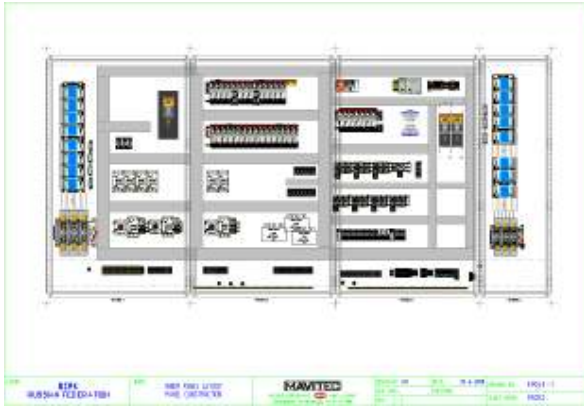

Paneles de Control

Ingeniería

Ingeniería realizada en nuestra oficina técnica, así que sus deseos y requerimientos son dirigidos directamente a la persona responsable del proyecto. De esta manera ofrecemos líneas de comunicación cortas y todos sus deseos/requerimientos son discutidos antes de lanzar la producción. Minimizamos, de esta manera, el riesgo de errores.

Producción

Debido al hecho de que construimos los cuadros en nuestras instalaciones de Holanda, mantenemos un control de calidad constante de los componentes utilizados y somos capaces de acceder a las últimas tecnologías disponibles. Todos los paneles son construidos de forma standard de acuerdo a las legislaciones Europea (IEC) i alemana (NEN). Cualquier especificación/requerimiento de un país concreto puede ser implementada. De esta forma, ofrecemos un producto que satisface simultáneamente las necesidades de los clientes v las autoridades.

Rango de Productos

Todos los cuadros son diseñados, construidos y entregados de acuerdo con nuestro principio de 'Diseño Personalizado'. Debido a nuestra extensa experiencia en el campo construcción de cuadros, somos capaces de ofrecerle desde un panel con interruptores a un complejo sistema controlado por PLC o Ordenadores con pantalla táctil. Nuestra línea de productos standard consiste en Siemens PLC's y aparellaje eléctrico Siemens. Sin embargo, conocemos cualquier otra marca y por tanto la implementaremos fácilmente en el panel si usted lo desea.