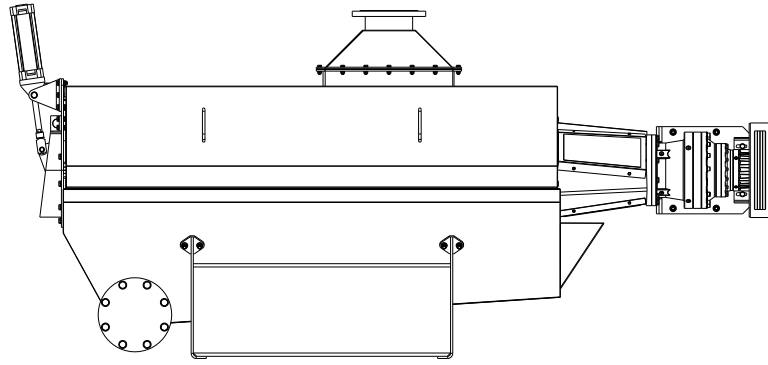

Tüy Presi

Due to ongoing product improvements, data shown here is subject to change without notice.
Contact Mavitec B.V. for latest specifications.

MAVITEC

Galileistraat 20, 1704 SE Heerhugowaard, The Netherlands
Tel.: +31-72-574 59 88 - Fax: +31-72-574 55 48
E-mail: info@mavitec.com - www.mavitec.com