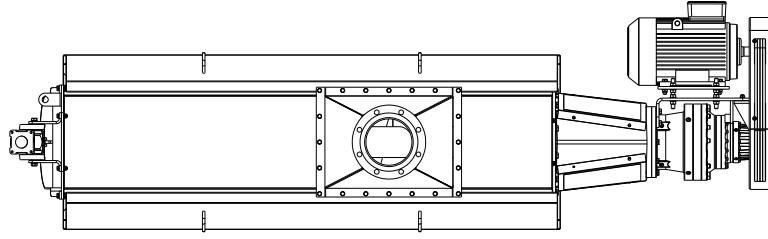

Tüy Presi

Due to ongoing product improvements, data shown here is subject to change without notice.
Contact Mavitec B.V. for latest specifications.

MAVITEC

Galileistraat 20, 1704 SE Heerhugowaard, The Netherlands
Tel.: +31-72-574 59 88 - Fax: +31-72-574 55 48
E-mail: info@mavitec.com - www.mavitec.com