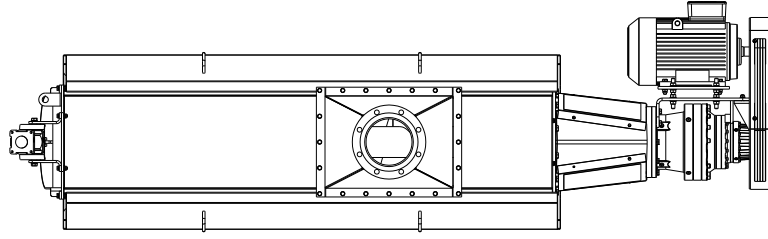

Tüy Presi

Due to ongoing product improvements, data shown here is subject to change without notice.
Contact Mavitec B.V. for latest specifications.

MAVITEC

Galileistraat 20, 1704 SE Heerhugowaard, The Netherlands
Tel.: +31-72-574 59 88 - Fax: +31-72-574 55 48
E-mail: info@mavitec.com - www.mavitec.com