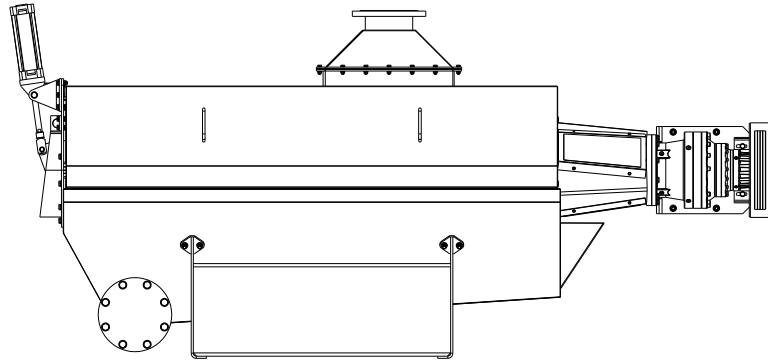

Tüy Presi

Due to ongoing product improvements, data shown here is subject to change without notice.
Contact Mavitec B.V. for latest specifications.

MAVITEC

Galileistraat 20, 1704 SE Heerhugowaard, The Netherlands
Tel.: +31-72-574 59 88 - Fax: +31-72-574 55 48
E-mail: info@mavitec.com - www.mavitec.com