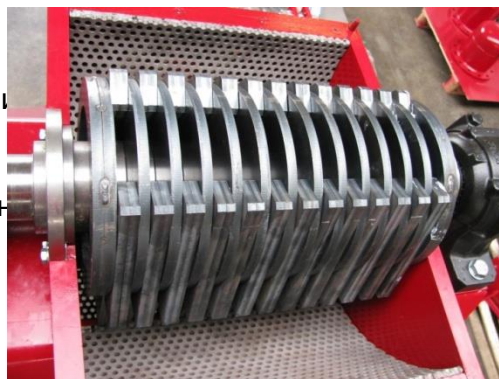

Измельчитель Martinater® 700

Функция: измельчение отходов производства, ресторанных отходов и любых других продуктов, пригодных для переработки и/или биогаз индустрии.

Характеристики:

- Работает в тяжелых условиях
- Простой, не требующий сложного техобслуживания
- Компактность
- Принцип работы молотковой дробилки
- Возможны различные размеры в связи с легкой заменой
- Специальная секция для случайных материалов

Мощность*: (* зависит от состава сырья)
От 7,5 куб. м /час до 20 куб. м /час

MAVITEC

Измельчитель Martinater® 700

Due to ongoing product improvements, data shown here is subject to change without notice.
Contact Mavitec B.V. for latest specifications.