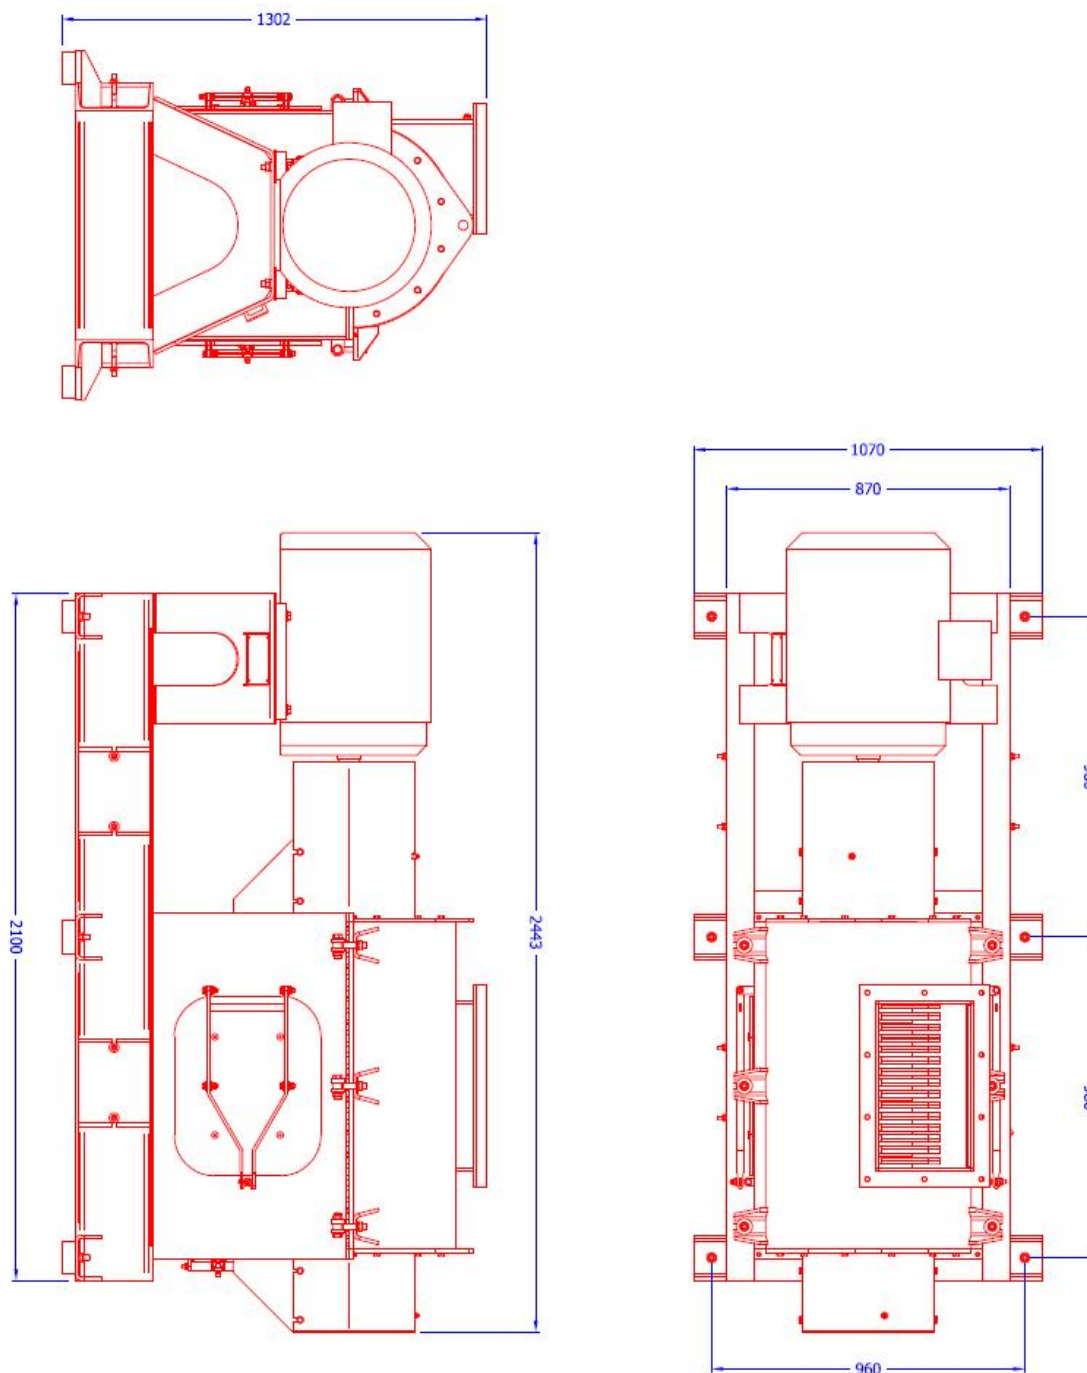

Измельчитель Martinater® 700

Due to ongoing product improvements, data shown here is subject to change without notice.
Contact Mavitec B.V. for latest specifications.

MAVITEC

Галилейстрат 20, 1704 SE Херхуговард, Нидерланды
Тел: +31-72-574 59 88 • Факс: +31-72-574 55 48
E-mail: info@mavitec.com • www.mavitec.com