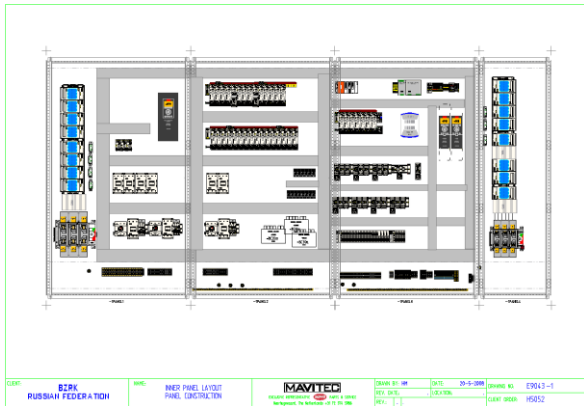

Producción

Debido al hecho de que construimos los cuadros en nuestras instalaciones de Holanda, mantenemos un control de calidad constante de los componentes utilizados y somos capaces de acceder a las últimas tecnologías disponibles. Todos los paneles son contruidos de forma standard de acuerdo a las legislaciones Europea (IEC) i alemana (NEN). Cualquier especificación/requerimiento de un país concreto puede ser implementada. De esta forma, ofrecemos un producto que satisface simultáneamente las necesidades de los clientes v las autoridades.

Rango de Productos

Todos los cuadros son diseñados, contruidos y entregados de acuerdo con nuestro principio de 'Diseño Personalizado'. Debido a nuestra extensa experiencia en el campo construcción de cuadros, somos capaces de ofrecerle desde un panel con interruptores a un complejo sistema controlado por PLC o Ordenadores con pantalla táctil. Nuestra línea de productos standard consiste en Siemens PLC's y aparellaje eléctrico Siemens. Sin embargo, conocemos cualquier otra marca y por tanto la implementaremos fácilmente en el panel si usted lo desea.